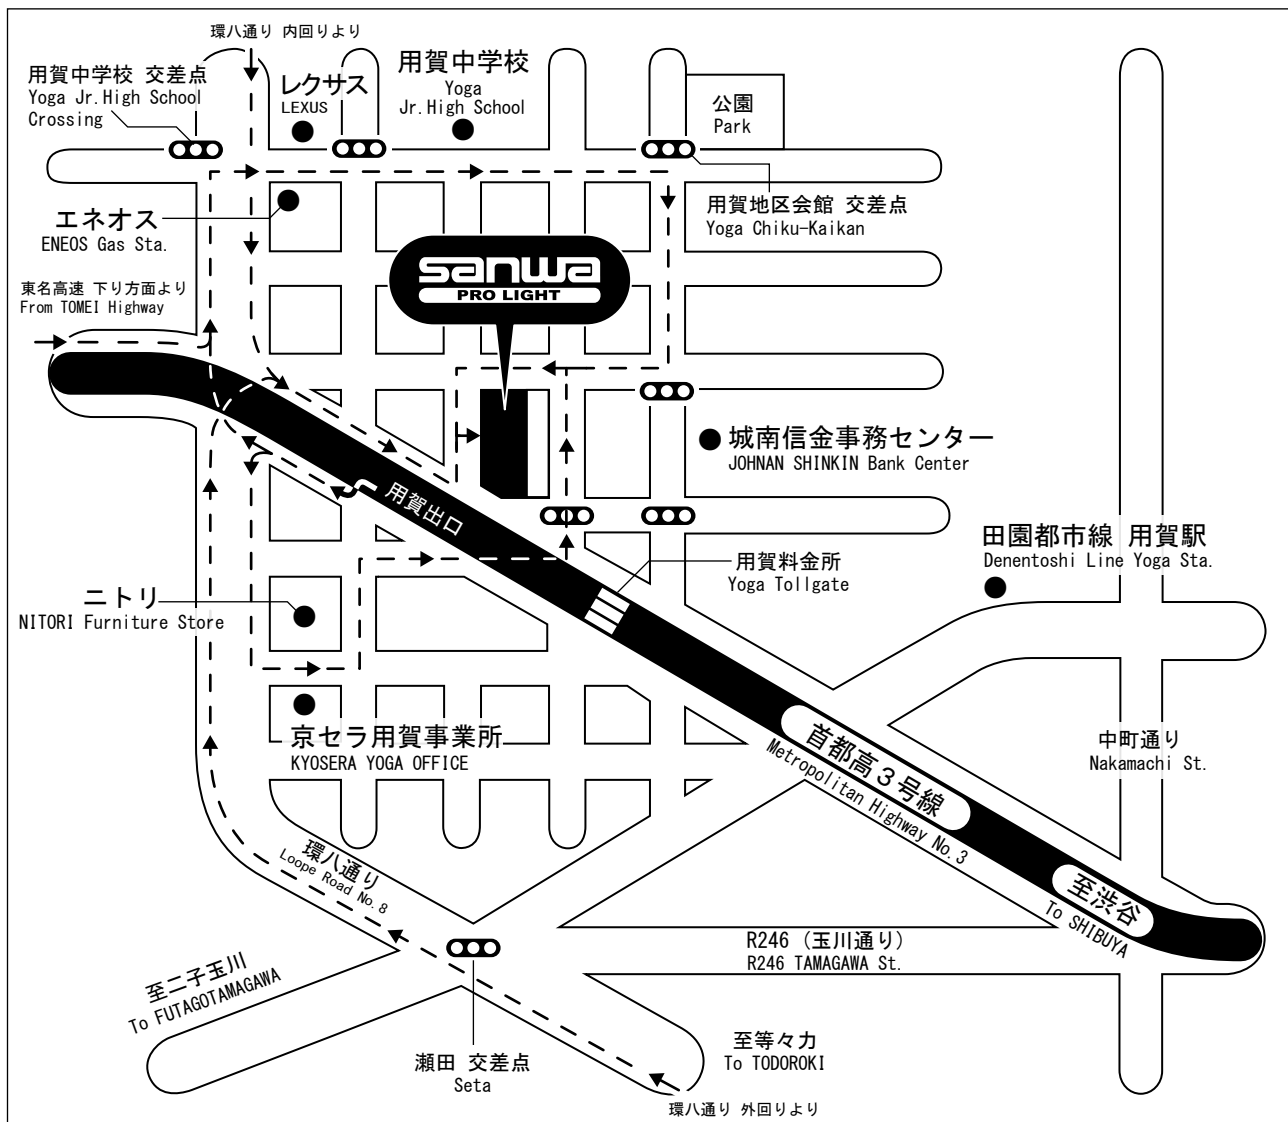

交通のご案内

- 東急田園都市線 用賀駅から . . . 徒歩 8分
- 首都高速3号線 用賀出口から . . . 車で 4分

Access to Sanwa Pro Light Tokyo

- Yoga Station (Denentoshi Line) 8 min. walk
- Yoga Exit (Metropolitan Highway No. 3) 4 min. car