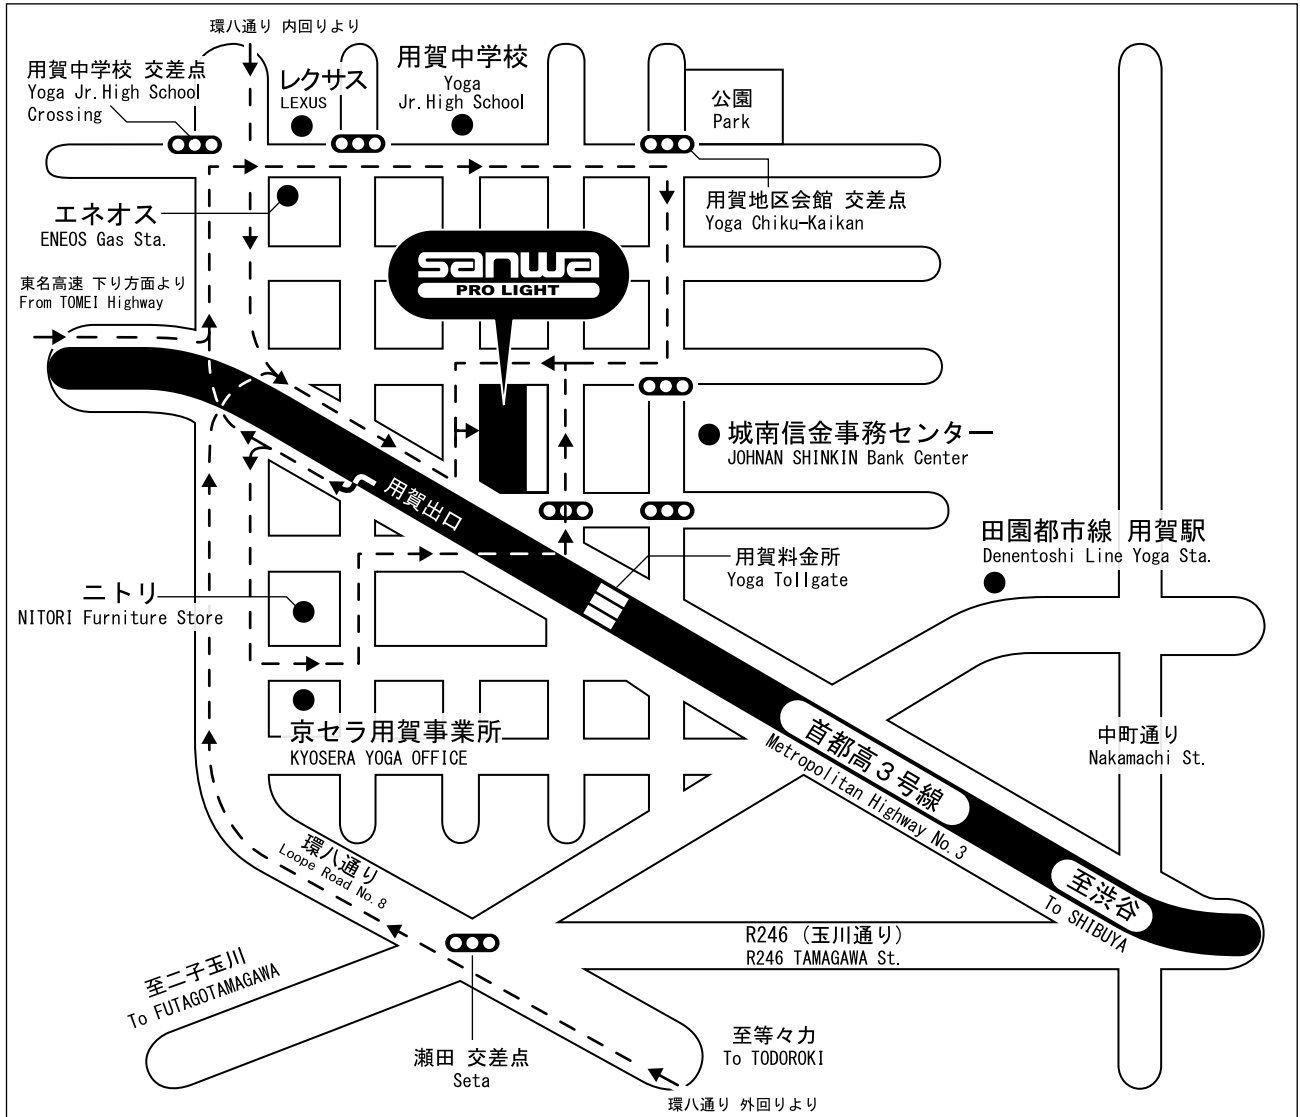

交通のご案内

- 東急田園都市線 用賀駅から . . . 徒歩 8分
- 首都高速3号線 用賀出口から . . . 車で 4分

Access to Sanwa Osaka

- Yoga Station (Denentoshi Line) 8 min. walk
- Yoga Exit (Metropolitan Highway No. 3) 4 min. car