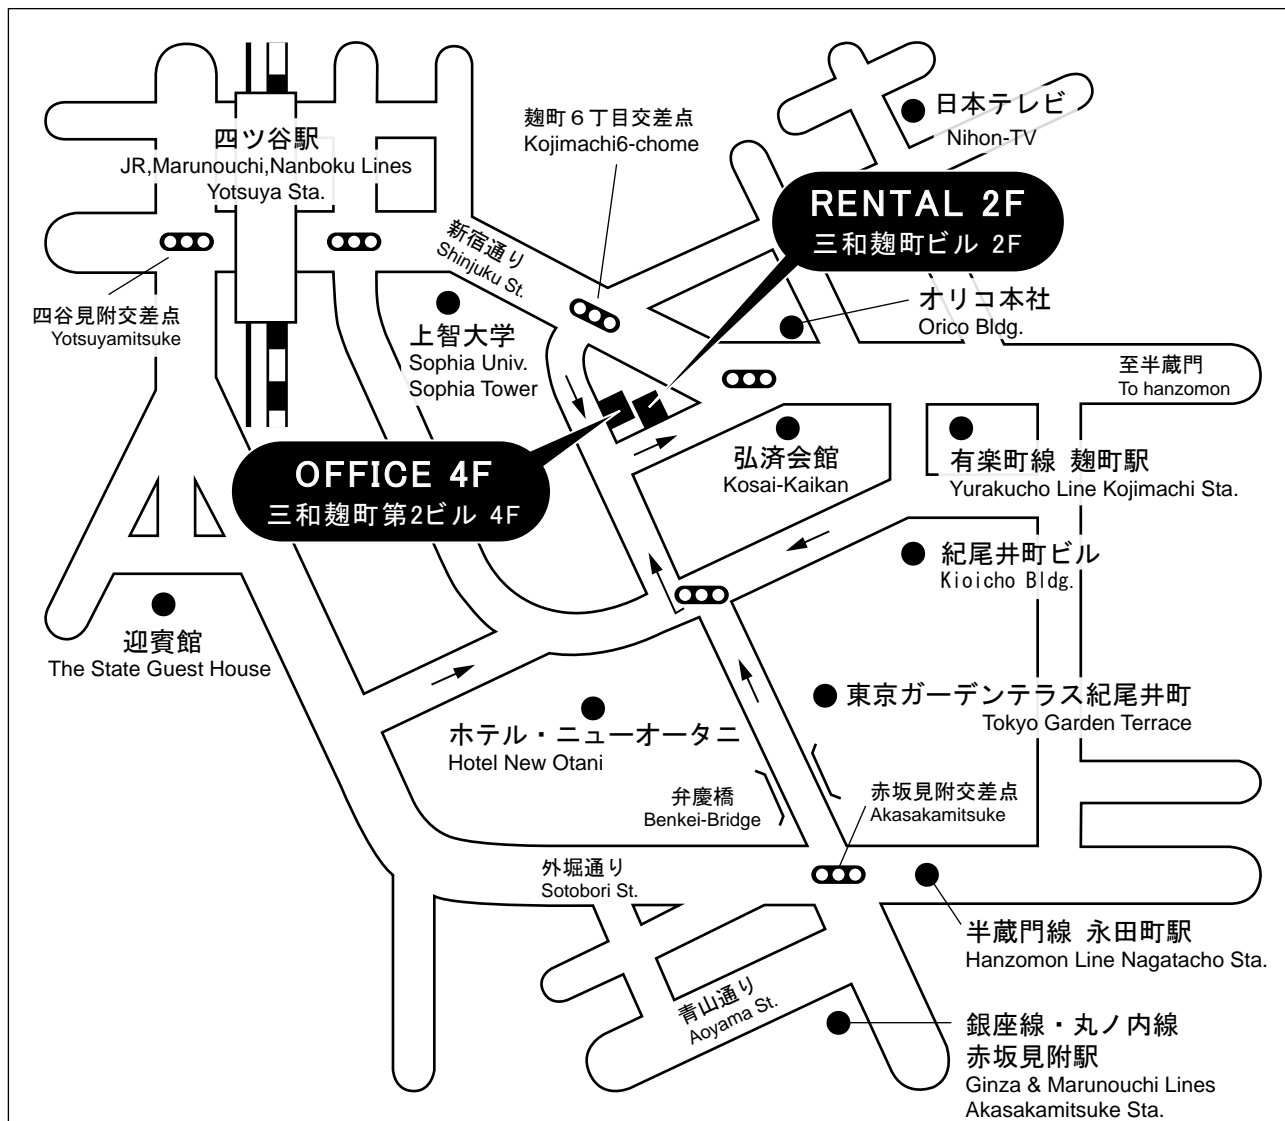

交通のご案内

- | | | |
|---------------------|-------------|-----------|
| ● JR・東京メトロ 丸ノ内線・南北線 | 四ツ谷駅/赤坂口から | ・・・ 徒歩 7分 |
| ● 東京メトロ 有楽町線 | 麹町駅/2番出口から | ・・・ 徒歩 5分 |
| ● 東京メトロ 銀座線・丸ノ内線 | 赤坂見附駅/D出口から | ・・・ 徒歩 9分 |
| ● 東京メトロ 半蔵門線 | 永田町駅/7番出口から | ・・・ 徒歩 9分 |

Access To Sanwa Tokyo

- | | | |
|----------------------------------|----------------------------------|-------------|
| ● Yotsuya sta./Akasaka Exit | (JR, Marunouchi & Nanboku Lines) | 7 min. walk |
| ● Kojimachi sta./Exit No. 2 | (Yurakucho Line) | 5 min. walk |
| ● Akasakamitsuke sta./Exit No. D | (Ginza & Marunouchi Lines) | 9 min. walk |
| ● Nagatacho sta./Exit No. 7 | (Hanzomon Line) | 9 min. walk |