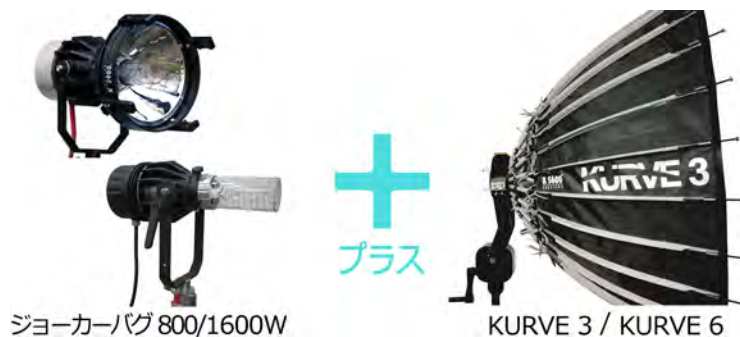

## カーブ K5600 KURVE アンブレラ キット 800/1600W ジョーカーバグ 対応 アクセサリー

ジョーカーバグ 800/1600Wとの組み合わせで使用できます

灯体は別途レンタルになります

・フル・ハーフ・クォーターの3種のディフュージョンが付属

メーカーによる1600Wライト使用時の参考測定データ

|         |       | 5 ft                | 10 ft             | 15 ft             | 20 ft             | 25 ft             |
|---------|-------|---------------------|-------------------|-------------------|-------------------|-------------------|
| KURVE 3 | SPOT  | 35960 lx<br>3341 fc | 8990 lx<br>835 fc | 3996 lx<br>371 fc | 2248 lx<br>209 fc | 1438 lx<br>134 fc |
|         | FLOOD | 14260 lx<br>1325 fc | 3565 lx<br>331 fc | 1584 lx<br>147 fc | 891 lx<br>83 fc   | 570 lx<br>53 fc   |

実際の使用状況により異なります。

|         |       | 5 ft                | 10 ft             | 15 ft             | 20 ft             | 25 ft             |
|---------|-------|---------------------|-------------------|-------------------|-------------------|-------------------|
| KURVE 6 | SPOT  | 38750 lx<br>3600 fc | 9688 lx<br>900 fc | 4306 lx<br>400 fc | 2422 lx<br>225 fc | 1550 lx<br>144 fc |
|         | FLOOD | 12028 lx<br>1117 fc | 3007 lx<br>279 fc | 1336 lx<br>124 fc | 752 lx<br>70 fc   | 481 lx<br>45 fc   |