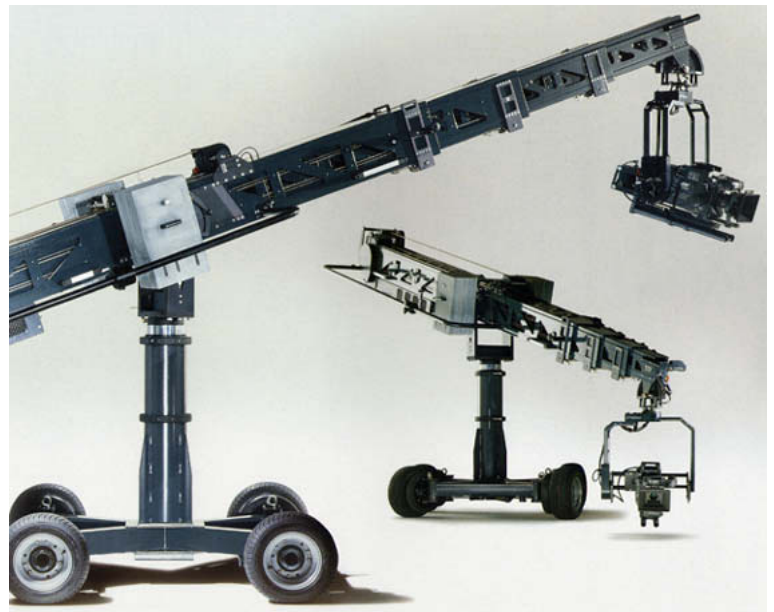

SuperTechno Crane Series TECHNO15 & ST50 入荷

ST30に小型TECHNO15と大型ST50が追加され
3種類、用途に合わせて使い分け可能となりました!!

TECHNO15

ST50

ST30

仕様比較	TECHNO15	ST30	ST50
最大レンズ高	4.6 m	9.2 m	15.11 m
リーチ	4.15 m	9.55 m	14.75 m
アーム伸縮幅	3.12 m	6.9 m	11.4 m
アーム伸縮スピード	0.75 m/秒	1.5 m/秒	2 m/秒
アーム可動範囲	上 60° / 下 58°	上 60° / 下 57°	上 60° / 下 52°
最大カメラ重量 (荷重)	35 kg		
自重	523 kg	1200 kg	2300 kg