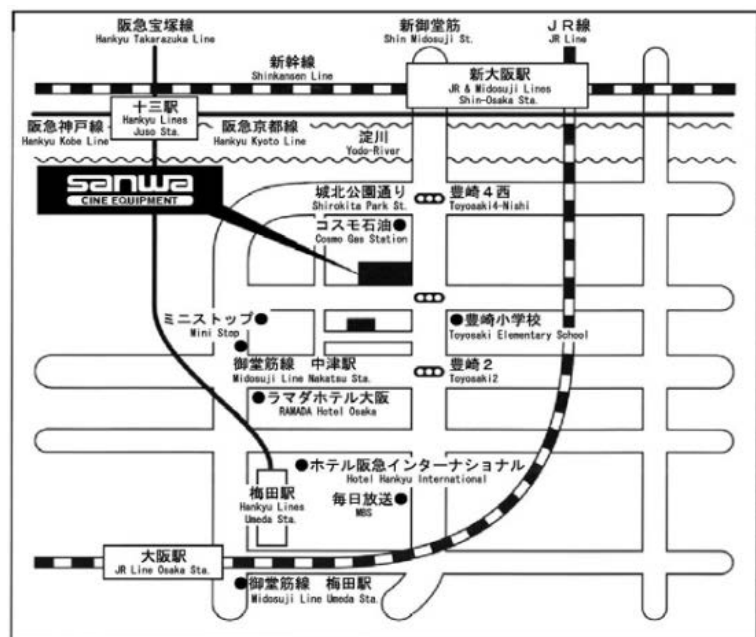

sanwa
CINE EQUIPMENT
株式会社三和映材社

東京都千代田区麹町5-5 (〒102-0083)
Tel : (03) 5210-3801
Fax : (03) 5210-2260

5-5 Kojimachi, Chiyoda-Ku
Tokyo 102-0083, Japan
Tel : +81-3-5210-3801
Tel : +81-3-5210-2260

交通のご案内

J R	四ツ谷駅から	徒歩 5分
地下鉄	麹町駅から	徒歩 5分
地下鉄	赤坂見附駅から	徒歩 7分
地下鉄	永田町駅から	徒歩 7分

Access to Sanwa Tokyo

Yotsuya Station	5 min. walk
Kojimachi Station	5 min. walk
Akasakamitsuke Station	7 min. walk
Nagatacho Station	7 min. walk

TOKYO

sanwa
CINE EQUIPMENT
株式会社三和映材社

大阪市北区豊崎5-3-1 三和豊崎ビル
豊崎5-2-2 三和豊崎第2ビル
レンタル部   ポスプロ部
Tel : (06) 6375-3838   Tel : (06) 6375-3001
Fax : (06) 6375-3010   Fax : (06) 6375-3007

5-3-1 Toyosaki, Kita-Ku Osaka 531-0072, Japan
Rental Dept.   PostProduction Dept.
Tel : +81-6-6375-3838   Tel : +81-6-6375-3001
Fax : +81-6-6375-3010   Fax : +81-6-6375-3007

交通のご案内

J R	大阪駅から	徒歩 15分
阪急	梅田駅から	徒歩 12分
地下鉄	中津駅から	徒歩 5分
J R	新大阪駅から	車で 15分

Access to Sanwa Tokyo

Osaka Station	15 min. walk
Umeda Station	12 min. walk
Nakatsu Station	5 min. walk
ShinOsaka Station	15 min. car

OSAKA