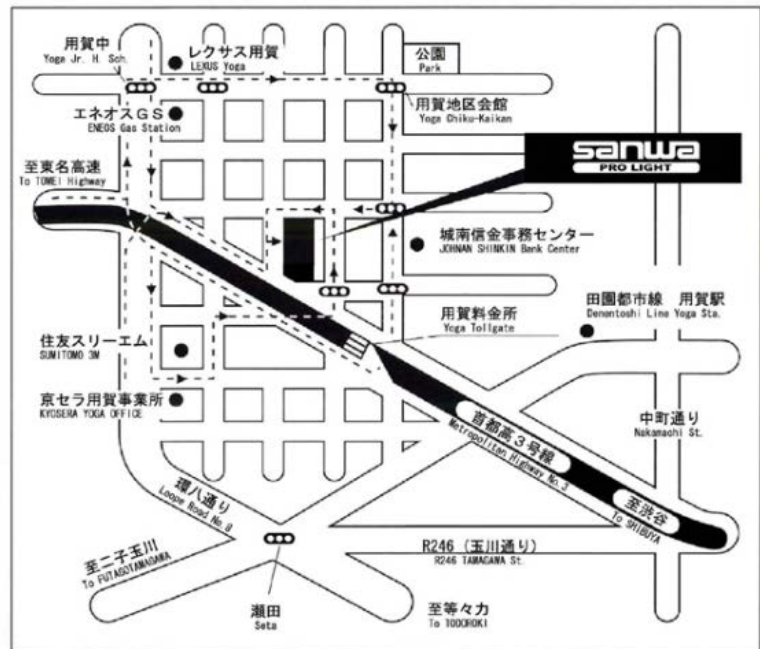

Access to Sanwa Tokyo

Yoga Station 7 min. walk
 Yoga Ramp 5 min. car

KYOTO

京都市右京区西京極郡町56-1 (〒615-0884)
 Tel : (075) 321-5200
 Fax : (075) 321-4133

6-1 Goori-cho, Nishikyogoku
 Ukyo-Ku, Kyoto 615-0884, Japan
 Tel : +81-75-321-5200
 Fax : +81-75-321-4133