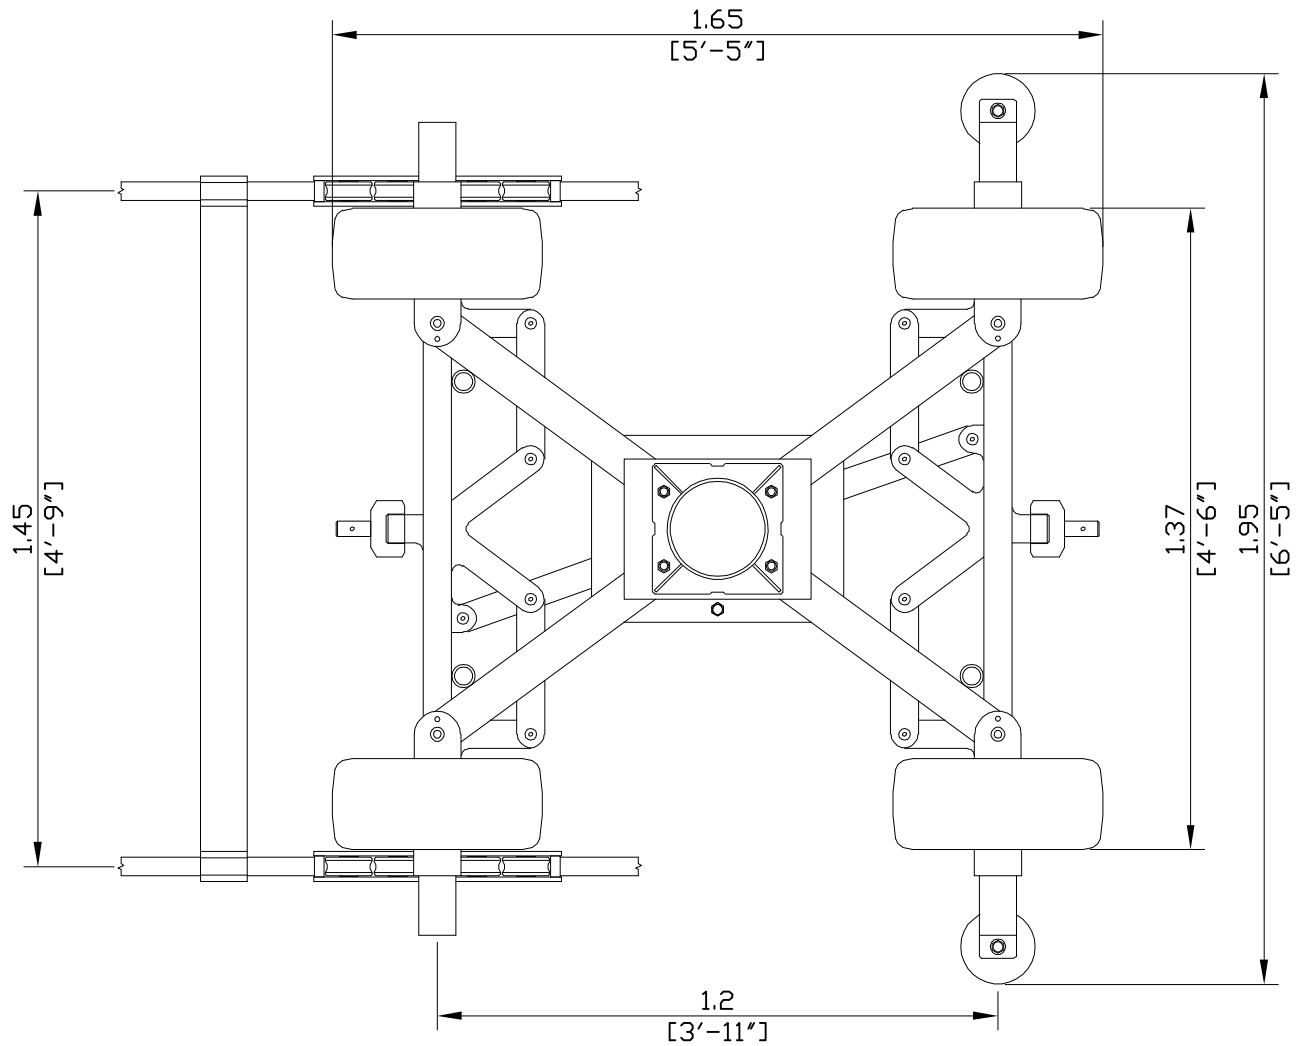

# SUPERTECHNO 30

# SUPERTECHNO 30

MAX. LENS HEIGHT	9,2 m	30'
MAX. LENGTH	11,95 m	39' 2"
MAX. SPEED	1,4 m/s	4,6'/s
MIN. SPEED	1 m/h	3,3'/h
CRANE WEIGHT	1200 kg	2640 lbs