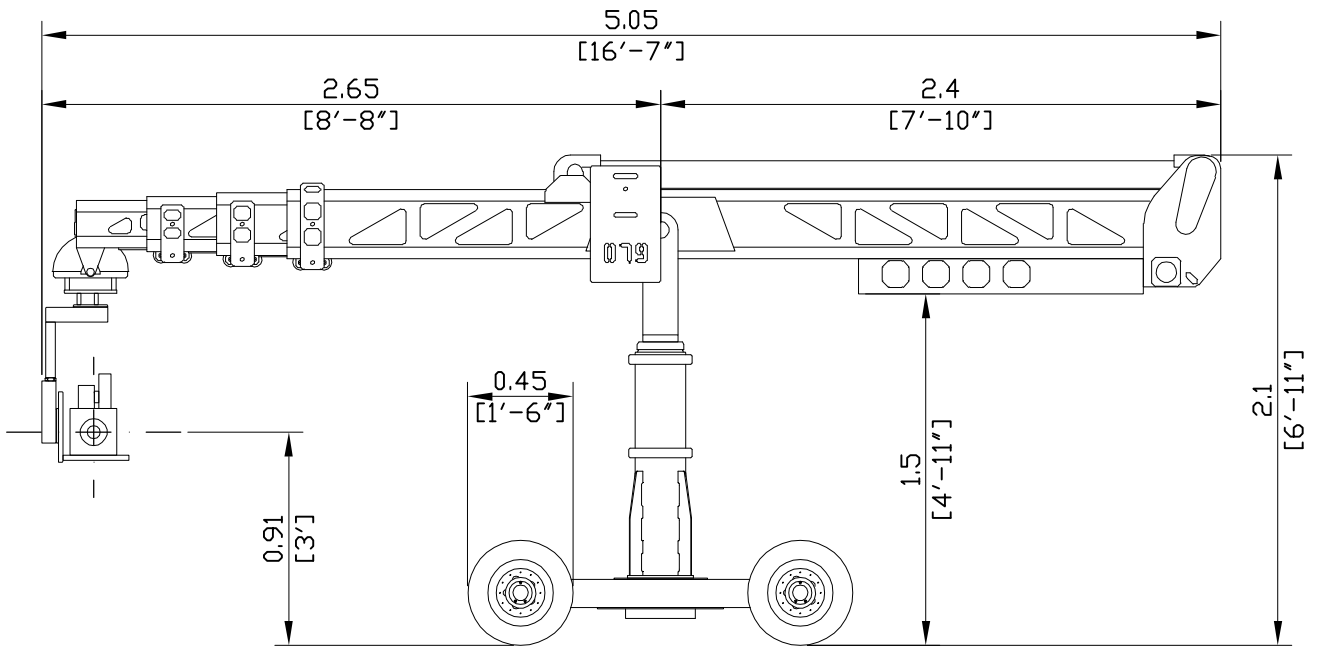

# SUPERTECHNO 30

# SUPERTECHNO 30

MAX. LENS HEIGHT	9,2 m	30'
MAX. LENGTH	11,95 m	39' 2"
MAX. SPEED	1,4 m/s	4,6'/s
MIN. SPEED	1 m/h	3,3'/h
CRANE WEIGHT	1200 kg	2640 lbs