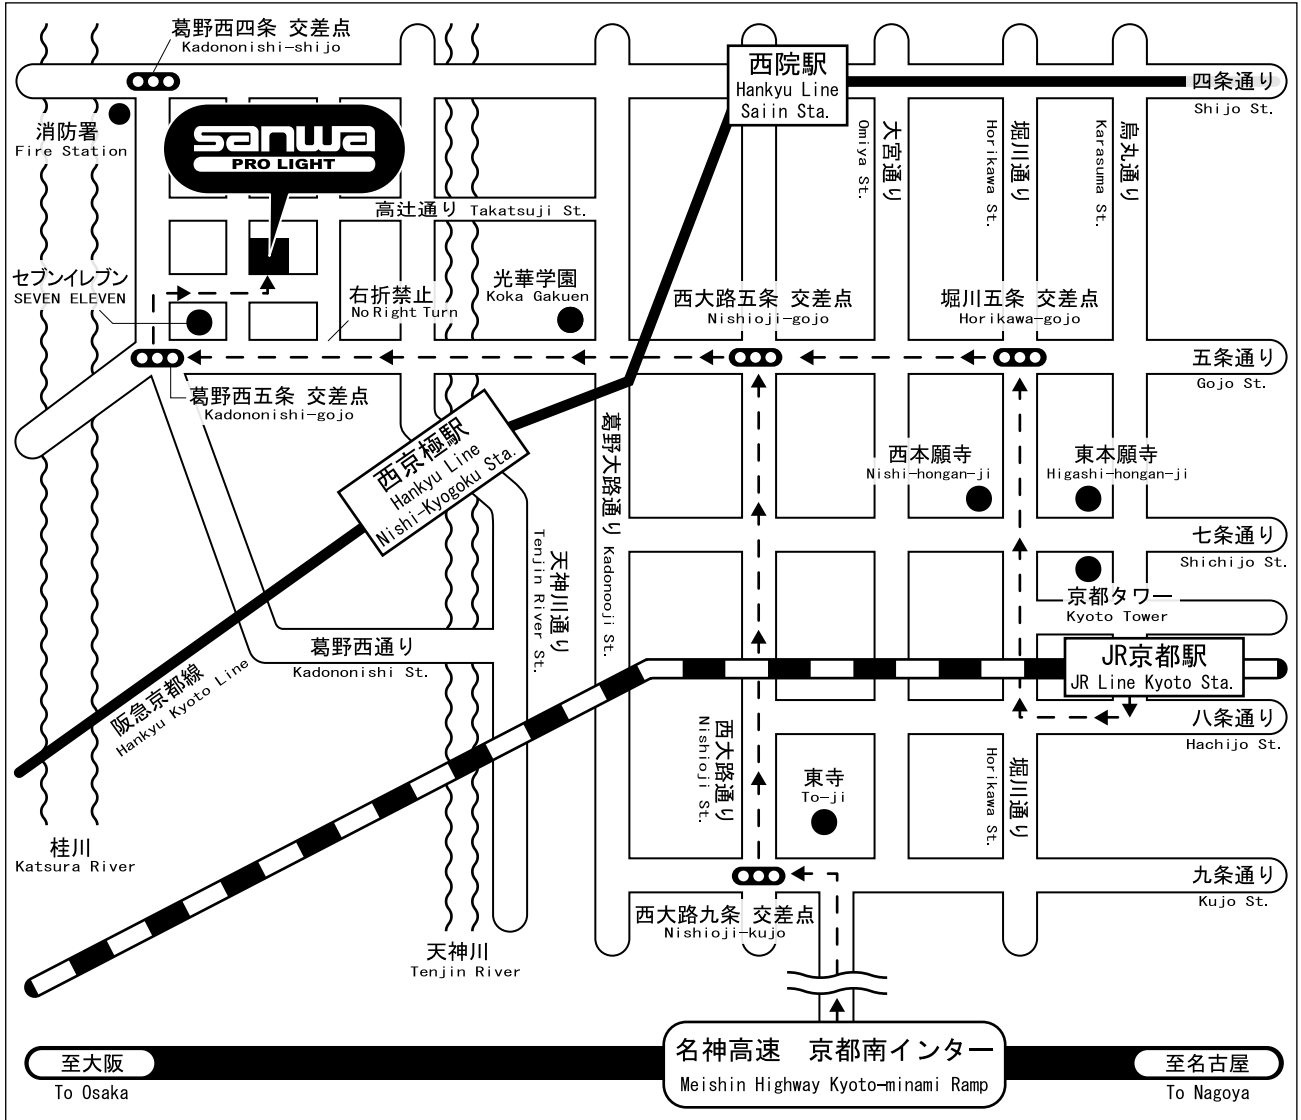

交通のご案内

- | | |
|-----------------|-------|
| ● 阪急西京極駅から | 徒歩15分 |
| ● JR京都駅から | 車で20分 |
| ● 名神高速京都南インターから | 車で25分 |

Access to Sanwa Kyoto

- | | |
|---------------------------------------|--------------|
| ● Nishi-Kyogoku Sta. (Hankyu Line) | 15 min. walk |
| ● Kyoto Sta. (JR Line) | 20 min. car |
| ● Kyoto-minami Ramp (Meishin Highway) | 25 min. car |