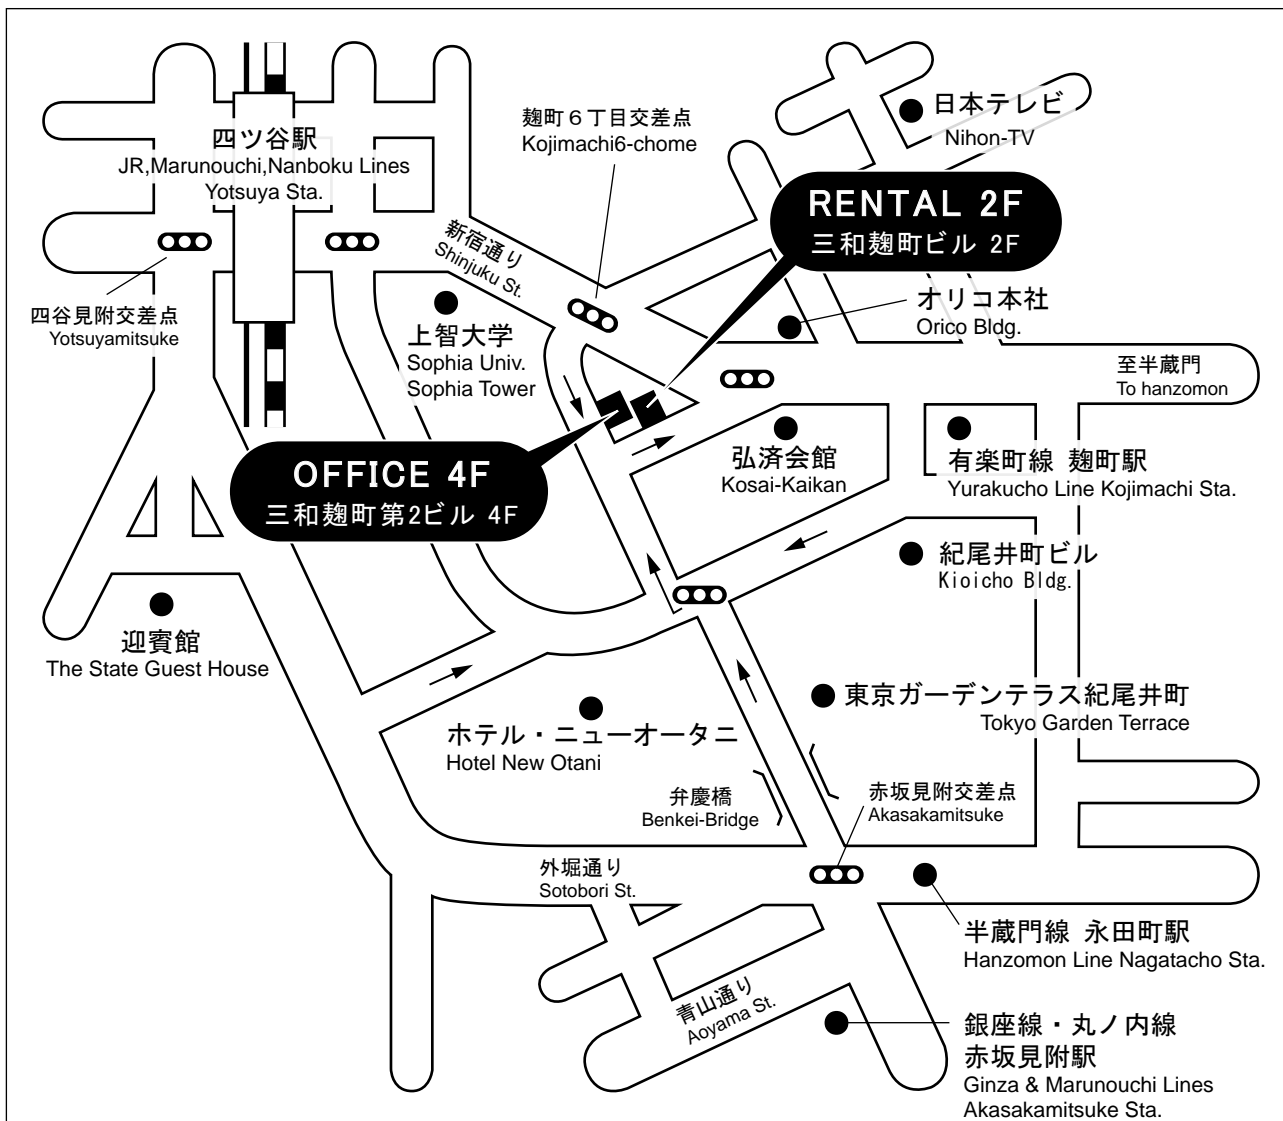

## 交通のご案内

- |                     |             |           |
|---------------------|-------------|-----------|
| ● JR・東京メトロ 丸ノ内線・南北線 | 四ツ谷駅/赤坂口から  | ・・・ 徒歩 7分 |
| ● 東京メトロ 有楽町線        | 麹町駅/2番出口から  | ・・・ 徒歩 5分 |
| ● 東京メトロ 銀座線・丸ノ内線    | 赤坂見附駅/D出口から | ・・・ 徒歩 9分 |
| ● 東京メトロ 半蔵門線        | 永田町駅/7番出口から | ・・・ 徒歩 9分 |

## Access To Sanwa Tokyo

- |                                  |                                  |             |
|----------------------------------|----------------------------------|-------------|
| ● Yotsuya sta./Akasaka Exit      | (JR, Marunouchi & Nanboku Lines) | 7 min. walk |
| ● Kojimachi sta./Exit No. 2      | (Yurakucho Line)                 | 5 min. walk |
| ● Akasakamitsuke sta./Exit No. D | (Ginza & Marunouchi Lines)       | 9 min. walk |
| ● Nagatacho sta./Exit No. 7      | (Hanzomon Line)                  | 9 min. walk |