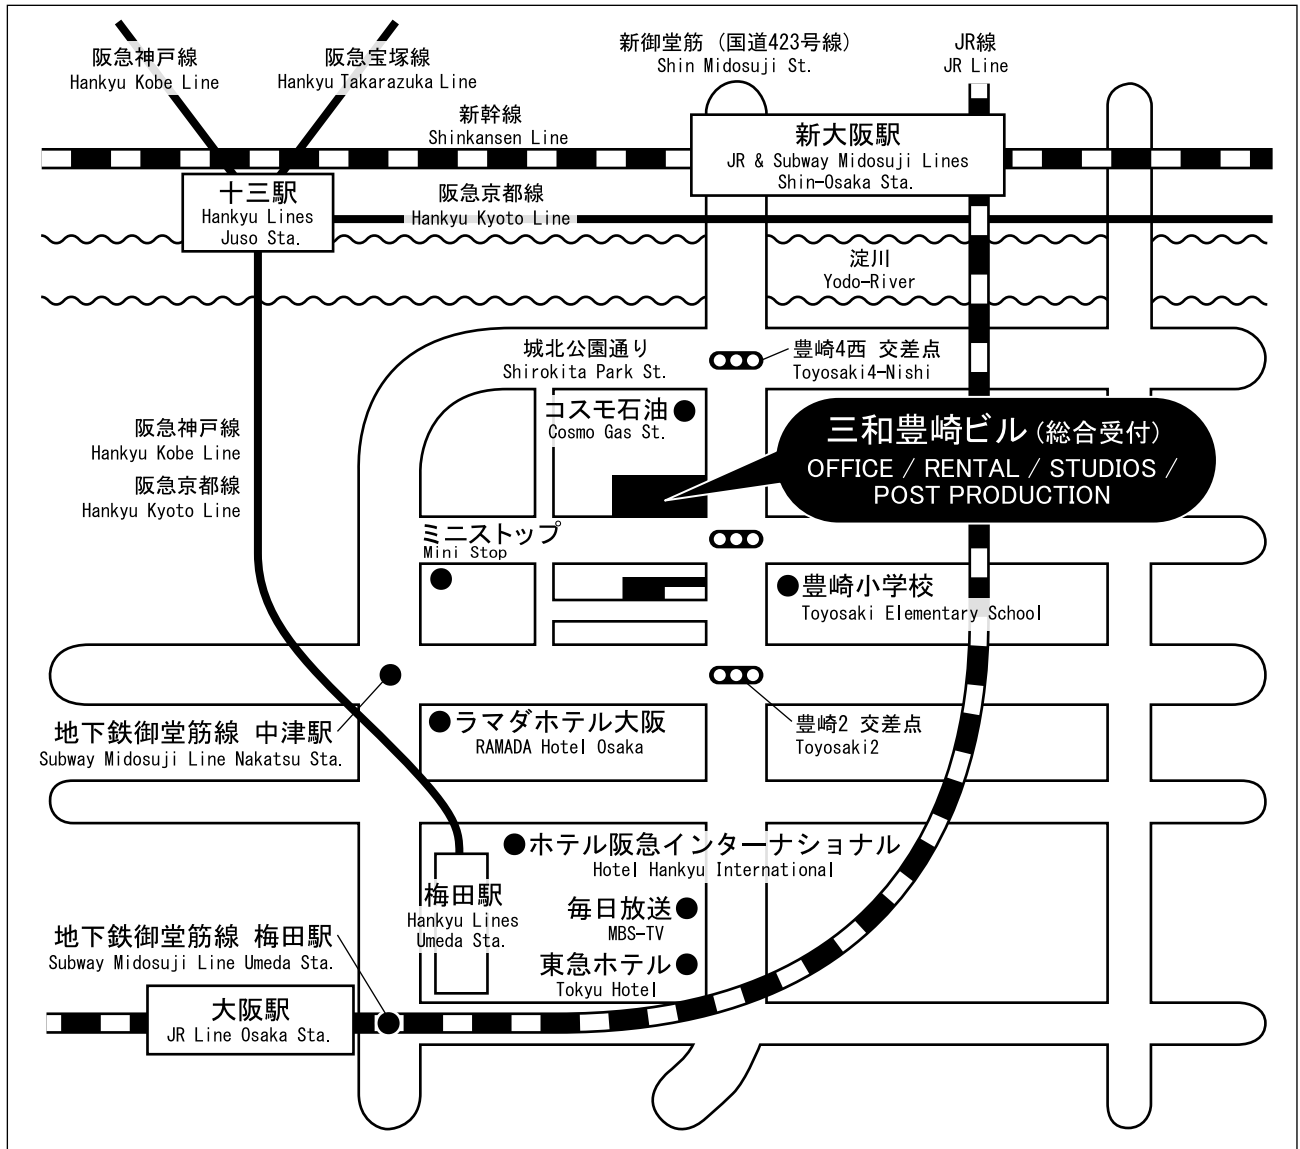

〒531-0072 大阪市北区豊崎5-3-1  
三和豊崎ビル

5-3-1 Toyosaki, Kita-Ku, Osaka,  
531-0072, Japan

レンタル部                      ポスプロ部  
TEL: (06) 6375-3838      TEL: (06) 6375-3001  
FAX: (06) 6375-3010      FAX: (06) 6375-3007

## 交通のご案内

- |                       |             |     |        |
|-----------------------|-------------|-----|--------|
| ● JR東海道本線・大阪環状線       | 大阪駅/中央北口から  | ... | 徒歩 15分 |
| ● 阪急神戸線・京都線           | 梅田駅/茶屋町出口から | ... | 徒歩 12分 |
| ● 地下鉄御堂筋線             | 中津駅/1番出口から  | ... | 徒歩 5分  |
| ● JR東海道本線・新幹線・地下鉄御堂筋線 | 新大阪駅から      | ... | 車で 7分  |
| ● 梅田より新大阪方面新御堂筋豊崎     |             | ... | 車で 5分  |

## Access to Sanwa Osaka

- |                                 |                                 |              |
|---------------------------------|---------------------------------|--------------|
| ● Osaka Sta./Central North Exit | (JR Tokaido & Osaka Kanjo Line) | 15 min. walk |
| ● Umeda Sta./Chayamachi Exit    | (Hankyu Kobe & Kyoto Line)      | 12 min. walk |
| ● Nakatsu Sta./Exit No. 1       | (Subway Midosuji Line)          | 5 min. walk  |
| ● ShinOsaka Sta.                | (JR Tokaido & Shinkansen Line)  | 7 min. car   |